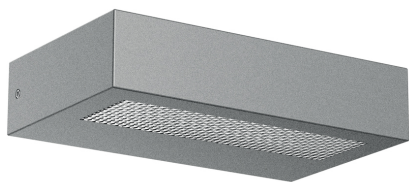

TREND Flat Up & Down 200 – Modern effektbelysning till fasad

TREND Flat Up & Down 200 är en lättplacerad och lättmonterad LED-armatur som passar utmärkt för att få en dekorativ och stilfull fasadbelysning, eller för effektiv belysning i inomhusmiljö på vägg. Armaturen finns i effektval 11 w. TREND är slagtålig och slitstark armatur i aluminium. TREND är som standard utrustad med två kraftfulla dioder med färgton: Neutral 4000 k. Armaturen finns i färgerna Grå eller Antracitgrå. Den lyser med ett starkt ljus i två riktningar, uppljus och nedljus.

Tekniska fakta – Standard

Produkt	TREND Flat Up & Down
Watt	11 watt
Ljusflöde	1 550 lm
Kelvin:	Neutral 4000 K
L70	50 000 tim
Ra index	85
Mc Adams	Värde: 3
Mått	190x112x40 mm
Kablage	Halogenfri HHFR
Material	Aluminium/Polykarbonat
Chassifärg	Grå/Antracitgrå
IP-klass	IP55
Tillverkare:	Lombardo IT

Artikel nr	Färg	Benämning
40017	Grå	TREND Flat Up & Down 200 11 w LED Grå
40018	Antracitgrå	TREND Flat Up & Down 200 11 w LED Antracitgrå