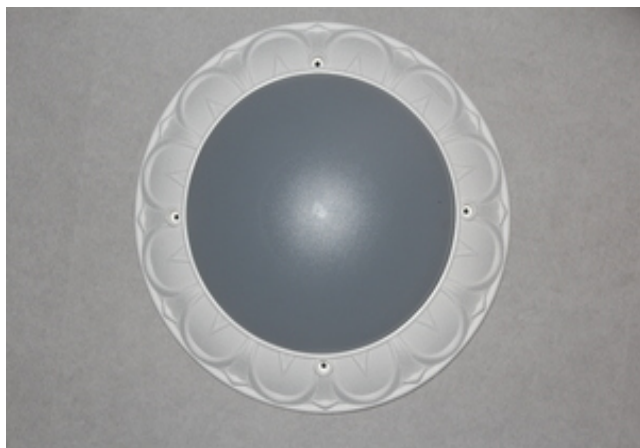

# RITA - LED Armatur med design av äldre prägel

RITA passar utmärkt där äldre prägel ska kombineras med modern teknik. Lättplacerad och lättmonterad i alla miljöer, för vägg eller takmontage. Armaturen har ett gjutet chassi av UV stabiliserat kompositmaterial med förskruvad kupa. Rita är en slagtålig och slitstark armatur med dubbel isolerclass vilket möjliggör installation utan kabeljord. utrustad med en 15 watts LED-platta. Tillval: Högintelligent multisensor som justeras med fjärrkontroll. Väldigt populär som portbelysning med husnummer.

## Tekniska fakta – Standard

Produkt	RITA
Watt	15 watt
LED	Philips Luminens
L70	50 000 tim
Ra index	85
Mc Adams	Värde:3
IP	66
IK	IK09/xx9
Klass	Dubbel F-klass
Mått	338/245/90 mm
Kablage	Halogenfri HHFR
Material	Polykarbonat
Chassifärg	Vit, Antik Brons, Antik Grön
Färgton	Varmvit 2900 K
Sensorval	Multisensor
Tillverkare	Locklight AB