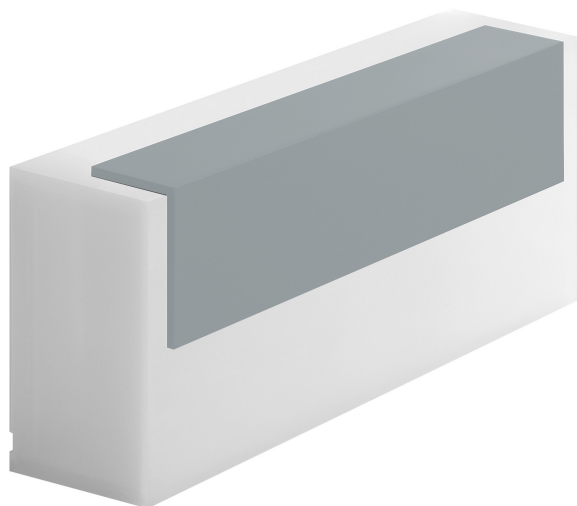

# ART 100 – Rektangulär fasadarmatur

**ART 100** är en lättplacerad och lättmonterad LED-armatur som passar utmärkt för att få en dekorativ och stilfull fasadbelysning. Armaturen finns i effektval 10 w. Armaturen kan monteras på vägg eller i tak. ART är slagtålig och slitstark. ART är som standard utrustad med LED-panel med färgton: Neutral 4000 k. Tillval: Ett ovanpåliggande designad bländskydd i färgen Svart eller Grå. Önskas laserskrivet mönster i form av text eller siffror är det beställningsvara.

## Tekniska fakta – Standard

Produkt	ART 100
Watt	10 watt
Ljusflöde	1 100 lm
Kelvin	Neutral 4000 K
L70	50 000 tim
Ra index	85
Mc Adams	Värde: 3
Mått	250x100x55 mm
Kablage	Halogenfri HHFR
Material	Polykarbonat
Chassifärg	Vit/Transparent
Cover:	Svart/Grå
IP	IP 66
Tillverkare:	Lombardo IT

Artikel nr	Färg	Benämning
40019	Transparent	ART 100 - Rektangel
40021-G	Grå	Cover to ART 100 Grå Topp
40021-S	Svart	Cover to ART 100 Svart Topp